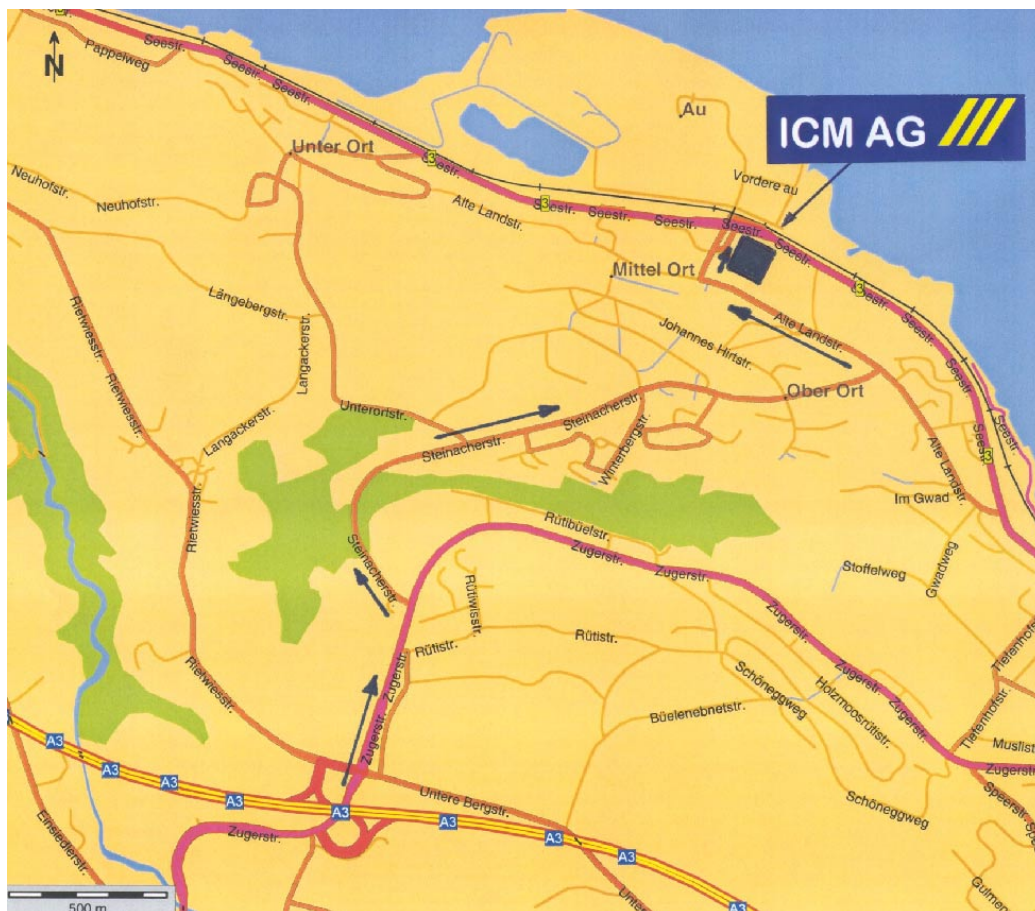

ICM

Intermodal Concepts & Management

Anfahrt mit Auto von Zürich

- Autobahn-Transit durch Zürich Richtung Chur
- Autobahn Richtung Chur
- Ausfahrt Wädenswil (ca. 15 km nach Zürich)
- Nach Ausfahrt rechts Richtung Wädenswil
- Nach ca. 400m links Richtung Au-Wädenswil in Steinacherstrasse
- Steinacherstrasse hinunterfahren und links einbiegen in Alte Landstrasse
- Nach ca. 300m rechts um grosses Gebäude (Technologie Center) fahren
- Nach ca. 50m rechts in Parkplatz einbiegen

Driving by car from Zurich

- Transit route through Zurich (direction Chur)
- Take freeway direction Chur
- Take exit Wädenswil (approx. 15 km from Zurich)
- After the exit take a right turn (direction Wädenswil)
- Go straight in the roundabout (direction Wädenswil)
- After 400m take a left turn towards Au-Wädenswil into Steinacherstrasse
- Drive all the way down along Steinacherstrasse, than take a left turn into Alte Landstrasse
- After 300m turn to the right around the big building (Technologie Center)
- After 50m turn to the right into the parking area

Anfahrt mit der Eisenbahn von Zürich

- Vom HB Zürich S8 Richtung Pfäffikon SZ
- Aussteigen bei Station Au ZH

By railway from Zurich

- At Zurich main station take the train S8 (direction Pfäffikon SZ)
- Leave the train at station Au ZH